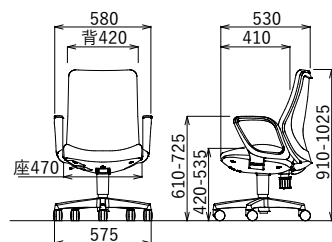

# OA-3100 series

ミドルバック可動肘タイプ

OA-3135AJ (FG3)

W580×D530×H910～1025・  
SH420～535

ミドルバックサークル肘タイプ

OA-3135FJ (FG3)

W580×D530×H910～1025・  
SH420～535

ミドルバック肘なしタイプ

OA-3125 (FG3)

W575×D530×H910～1025・  
SH420～535

別売樹脂製  
固定式ハンガー

HG-002G

W415×D90×H180

ローバック可動肘タイプ

OA-3115AJ (FG3)

W580×D530×H820～935・  
SH420～535

ローバックサークル肘タイプ

OA-3115FJ (FG3)

W580×D530×H820～935・  
SH420～535

ローバック肘なしタイプ

OA-3105 (FG3)

W575×D530×H820～935・  
SH420～535