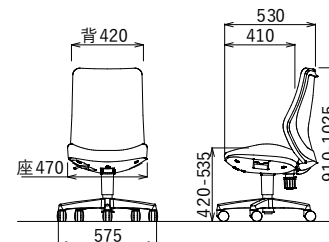

# OA-3100 series

ミドルバック可動肘タイプ

OA-3135AJ (FG3)

W580×D530×H910～1025・  
SH420～535

ミドルバックサークル肘タイプ

OA-3135FJ (FG3)

W580×D530×H910～1025・  
SH420～535

ミドルバック肘なしタイプ

OA-3125 (FG3)

W575×D530×H910～1025・  
SH420～535

別売樹脂製  
固定式ハンガー

HG-002G

W415×D90×H180

ローバック可動肘タイプ

OA-3115AJ (FG3)

W580×D530×H820～935・  
SH420～535

ローバックサークル肘タイプ

OA-3115FJ (FG3)

W580×D530×H820～935・  
SH420～535

ローバック肘なしタイプ

OA-3105 (FG3)

W575×D530×H820～935・  
SH420～535