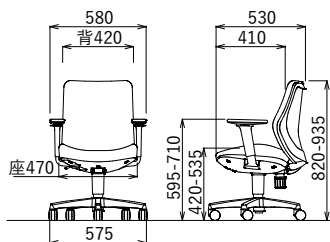

OA-3125 (FG3)

W575×D530×H910～1025・  
SH420～535

別売樹脂製  
固定式ハンガー

HG-002G

W415×D90×H180

ローバック可動肘タイプ

OA-3115AJ (FG3)

W580×D530×H820～935・  
SH420～535

ローバックサークル肘タイプ

OA-3115FJ (FG3)

W580×D530×H820～935・  
SH420～535

ローバック肘なしタイプ

OA-3105 (FG3)

W575×D530×H820～935・  
SH420～535