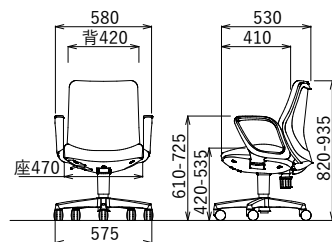

OA-3125 (FG3)

W575×D530×H910～1025・  
SH420～535

別売樹脂製  
固定式ハンガー

HG-002G

W415×D90×H180

ローバック可動肘タイプ

OA-3115AJ (FG3)

W580×D530×H820～935・  
SH420～535

ローバックサークル肘タイプ

OA-3115FJ (FG3)

W580×D530×H820～935・  
SH420～535

ローバック肘なしタイプ

OA-3105 (FG3)

W575×D530×H820～935・  
SH420～535