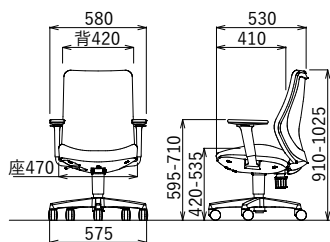

# OA-3100 series

ミドルバック可動肘タイプ

OA-3135AJ (FG3)

W580×D530×H910～1025・  
SH420～535

ミドルバックサークル肘タイプ

OA-3135FJ (FG3)

W580×D530×H910～1025・  
SH420～535

ミドルバック肘なしタイプ

OA-3125 (FG3)

W575×D530×H910～1025・  
SH420～535

別売樹脂製  
固定式ハンガー

HG-002G

W415×D90×H180

ローバック可動肘タイプ

OA-3115AJ (FG3)

W580×D530×H820～935・  
SH420～535

ローバックサークル肘タイプ

OA-3115FJ (FG3)

W580×D530×H820～935・  
SH420～535

ローバック肘なしタイプ

OA-3105 (FG3)

W575×D530×H820～935・  
SH420～535